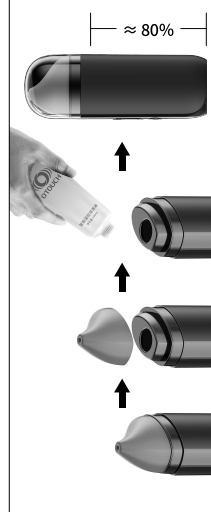

補充潤滑油

注意事項：
 加入潤滑油時請不要加滿，加入容量的80%就可以。

示意圖 Sketch Map

1. 保護蓋
Protective cover
2. 噴油口
Oil dispensing nozzle
3. 溫度/電量顯示屏
Temperature/Battery display screen
4. 按鍵
Button
5. 充電插孔
Charging Port

注意：充電口不防水，清潔時請注意避免進水。